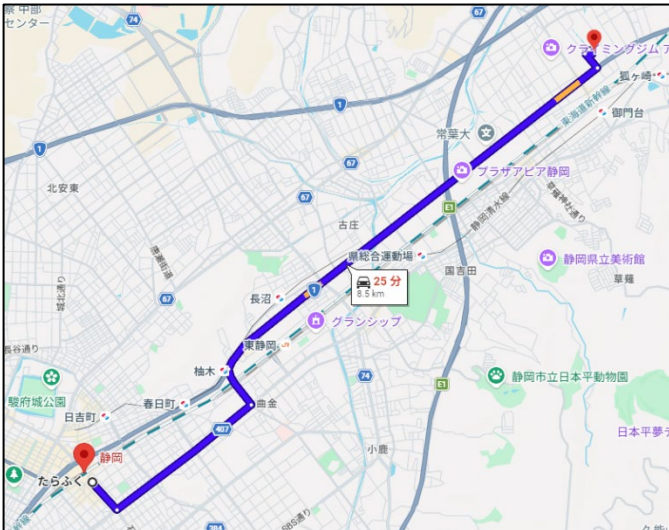

### 集合場所案内図（12：45までに集合してください）

#### ▼静岡駅から見学先までの経路